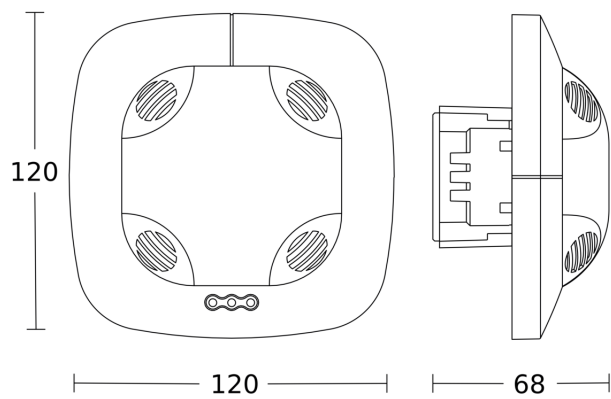

US 360

COM1 - Deckeneinbau
EAN 4007841 079611
Art.-Nr. 079611

Maßzeichnung 1

Maßzeichnung 2